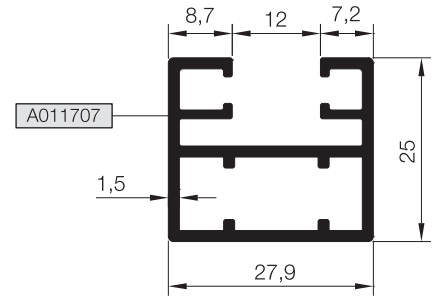

KOD / CODE	AĞIRLIK (kg/m) / WEIGHT	Jxx cm⁴	Jyy cm⁴	L m
AS38 T 02	0,994			6
AS38 T 08	0,537			6
AS38 T 04	0,834			6
AS38 T 05	1,011			6
AS38 K 04	0,072			6
AS38 K 07	1,133			6
AS38 K 08	1,762			6

AS38 T 08