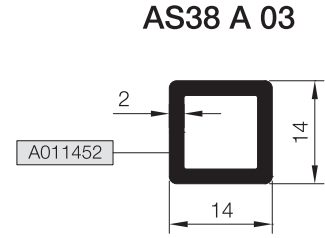

11

12

13

14

15

16

17

18

19

20

KOD / CODE	AĞIRLIK (kg/m) / WEIGHT	Jxx cm ⁴	Jyy cm ⁴	L m
AS38 T 02	0,994			6
AS38 T 08	0,537			6
AS38 T 04	0,834			6
AS38 T 05	1,011			6
AS38 K 04	0,072			6
AS38 K 07	1,133			6
AS38 K 08	1,762			6