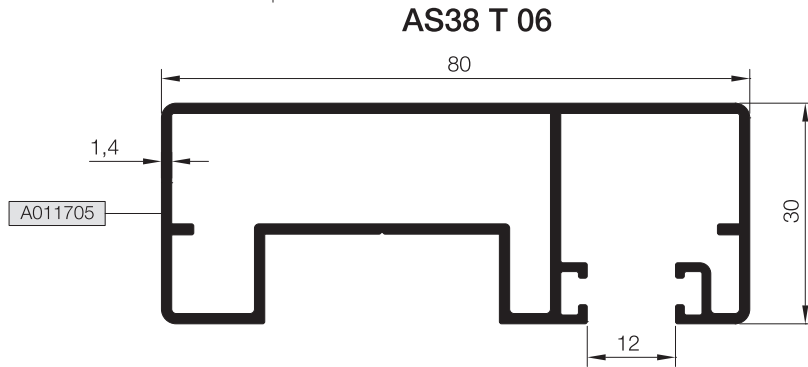

15

16

17

18

19

20

KOD / CODE	AĞIRLIK (kg/m) / WEIGHT	Jxx cm ⁴	Jyy cm ⁴	L m
AS38 D 01	0,975			6
AS38 A 01	0,528			6
AS38 A 03	0,258			6
AS38 T 01	0,715			6
AS38 T 03	0,900			6
AS38 T 06	1,035			6
AS38 T 07	1,011			6

11

12

13

14

15

16

17

18

19

20

KOD / CODE	AĞIRLIK (kg/m) / WEIGHT	Jxx cm ⁴	Jyy cm ⁴	L m
AS38 T 02	0,994			6
AS38 T 08	0,537			6
AS38 T 04	0,834			6
AS38 T 05	1,011			6
AS38 K 04	0,072			6
AS38 K 07	1,133			6
AS38 K 08	1,762			6