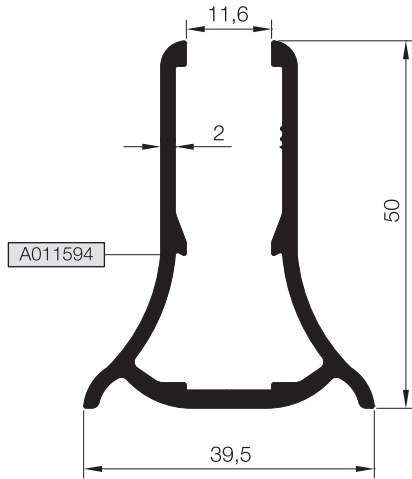

KOD / CODE	AĞIRLIK (kg/m) / WEIGHT	Jxx cm⁴	Jyy cm⁴	L m
AS38 T 02	0,994			6
AS38 T 08	0,537			6
AS38 T 04	0,834			6
AS38 T 05	1,011			6
AS38 K 04	0,072			6
AS38 K 07	1,133			6
AS38 K 08	1,762			6

AS38 T 04