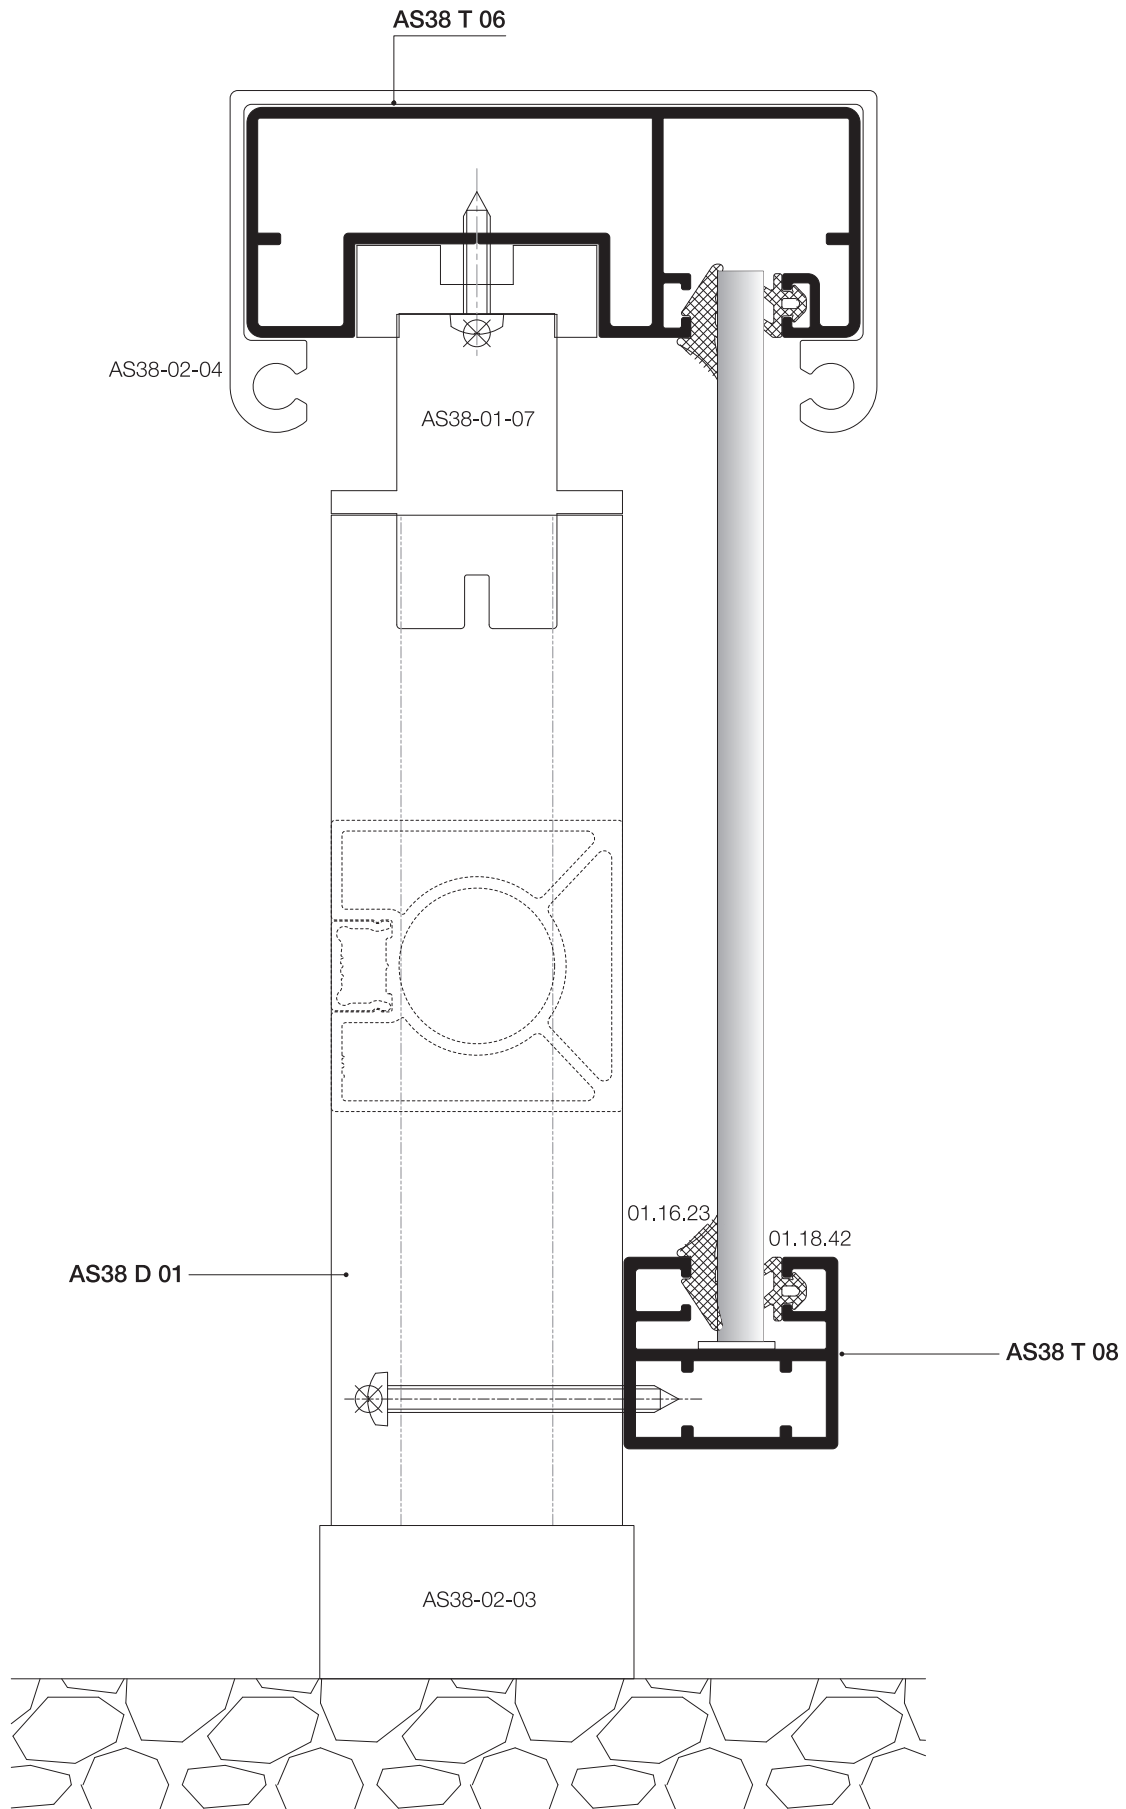

Alüminyum Kapı Pencere ve Giydirme Cephe Sistemleri
Aluminium Window Doors and Facade Systems

Rescara Sistem Detayları
Rescara System Details

AS38

DETAYLAR

DETAILS

11

12

13

14

15

16

17

18

19

20

11

12

13

14

15

16

17

18

19