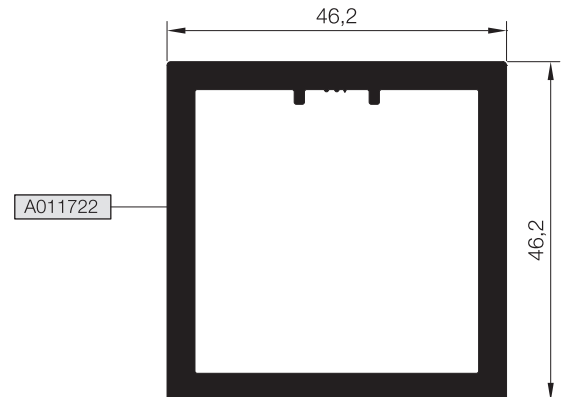

KOD / CODE	AĞIRLIK (kg/m) / WEIGHT	Jxx cm⁴	Jyy cm⁴	L m
AS38 T 02	0,994			6
AS38 T 08	0,537			6
AS38 T 04	0,834			6
AS38 T 05	1,011			6
AS38 K 04	0,072			6
AS38 K 07	1,133			6
AS38 K 08	1,762			6

AS38 K 08