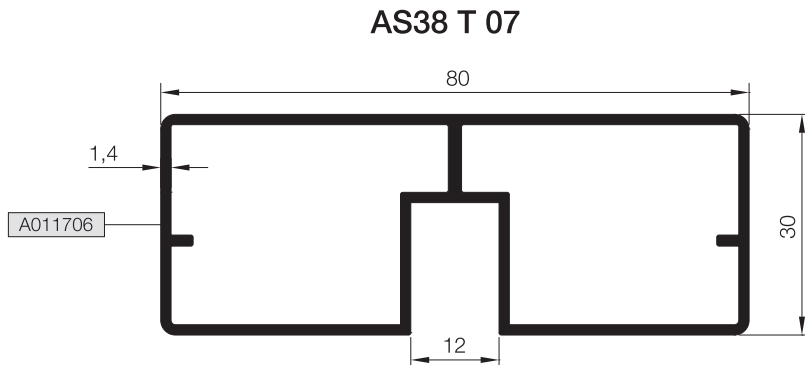

15

16

17

18

19

20

KOD / CODE	AĞIRLIK (kg/m) / WEIGHT	Jxx cm ⁴	Jyy cm ⁴	L m
AS38 D 01	0,975			6
AS38 A 01	0,528			6
AS38 A 03	0,258			6
AS38 T 01	0,715			6
AS38 T 03	0,900			6
AS38 T 06	1,035			6
AS38 T 07	1,011			6

11

12

13

14

15

16

17

18

19

20

KOD / CODE	AĞIRLIK (kg/m) / WEIGHT	Jxx cm ⁴	Jyy cm ⁴	L m
AS38 T 02	0,994			6
AS38 T 08	0,537			6
AS38 T 04	0,834			6
AS38 T 05	1,011			6
AS38 K 04	0,072			6
AS38 K 07	1,133			6
AS38 K 08	1,762			6