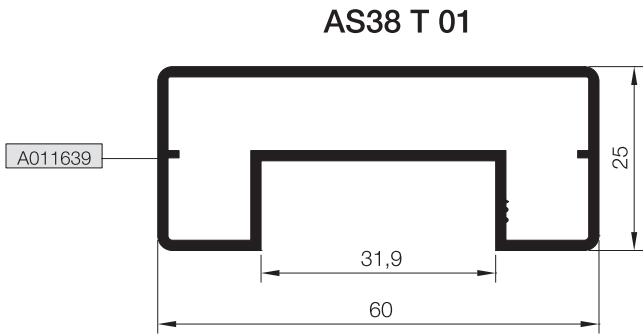

15

16

17

18

19

20

KOD / CODE	AĞIRLIK (kg/m) / WEIGHT	Jxx cm ⁴	Jyy cm ⁴	L m
AS38 D 01	0,975			6
AS38 A 01	0,528			6
AS38 A 03	0,258			6
AS38 T 01	0,715			6
AS38 T 03	0,900			6
AS38 T 06	1,035			6
AS38 T 07	1,011			6

11

12

13

14

15

16

17

18

19

20

KOD / CODE	AĞIRLIK (kg/m) / WEIGHT	Jxx cm ⁴	Jyy cm ⁴	L m
AS38 T 02	0,994			6
AS38 T 08	0,537			6
AS38 T 04	0,834			6
AS38 T 05	1,011			6
AS38 K 04	0,072			6
AS38 K 07	1,133			6
AS38 K 08	1,762			6