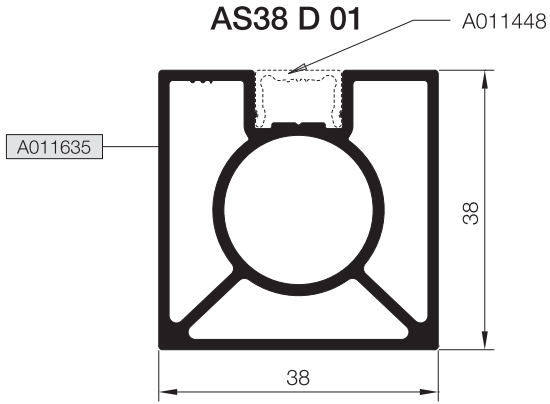

15

16

17

18

19

20

KOD / CODE	AĞIRLIK (kg/m) / WEIGHT	Jxx cm ⁴	Jyy cm ⁴	L m
AS38 D 01	0,975			6
AS38 A 01	0,528			6
AS38 A 03	0,258			6
AS38 T 01	0,715			6
AS38 T 03	0,900			6
AS38 T 06	1,035			6
AS38 T 07	1,011			6

11

12

13

14

15

16

17

18

19

20

KOD / CODE	AĞIRLIK (kg/m) / WEIGHT	Jxx cm ⁴	Jyy cm ⁴	L m
AS38 T 02	0,994			6
AS38 T 08	0,537			6
AS38 T 04	0,834			6
AS38 T 05	1,011			6
AS38 K 04	0,072			6
AS38 K 07	1,133			6
AS38 K 08	1,762			6