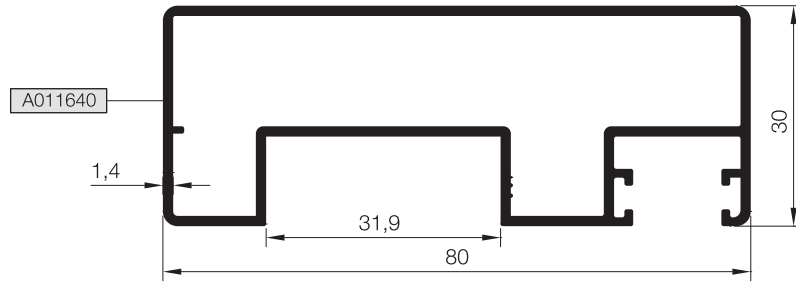

KOD / CODE	AĞIRLIK (kg/m) / WEIGHT	Jxx cm⁴	Jyy cm⁴	L m
AS38 T 02	0,994			6
AS38 T 08	0,537			6
AS38 T 04	0,834			6
AS38 T 05	1,011			6
AS38 K 04	0,072			6
AS38 K 07	1,133			6
AS38 K 08	1,762			6

AS38 T 02