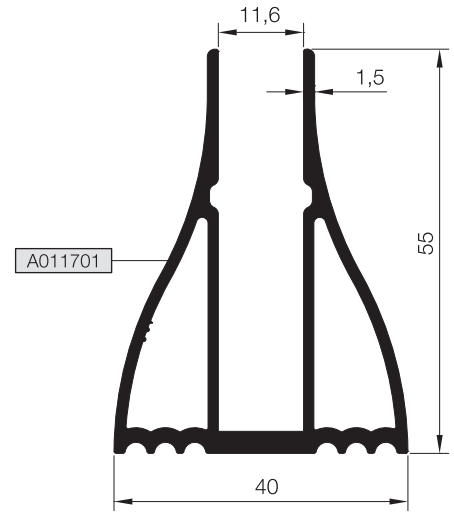

KOD / CODE	AĞIRLIK (kg/m) / WEIGHT	Jxx cm⁴	Jyy cm⁴	L m
AS38 T 02	0,994			6
AS38 T 08	0,537			6
AS38 T 04	0,834			6
AS38 T 05	1,011			6
AS38 K 04	0,072			6
AS38 K 07	1,133			6
AS38 K 08	1,762			6

AS38 T 05