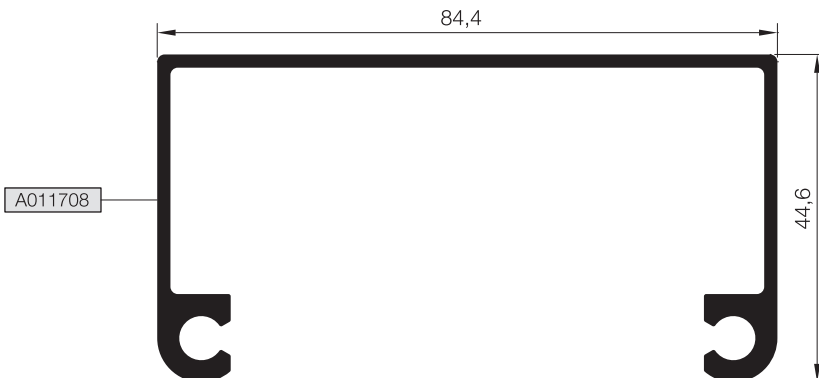

KOD / CODE	AĞIRLIK (kg/m) / WEIGHT	Jxx cm⁴	Jyy cm⁴	L m
AS38 T 02	0,994			6
AS38 T 08	0,537			6
AS38 T 04	0,834			6
AS38 T 05	1,011			6
AS38 K 04	0,072			6
AS38 K 07	1,133			6
AS38 K 08	1,762			6

AS38 K 07