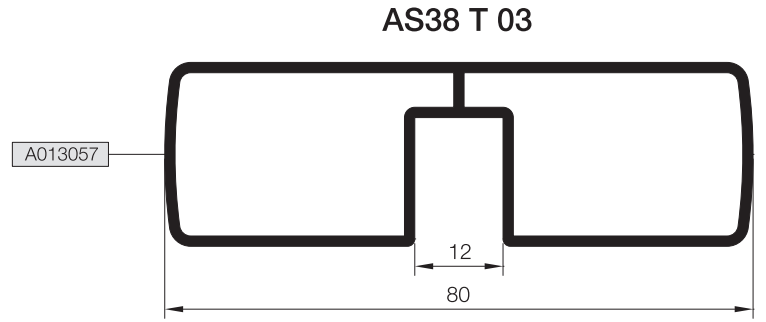

15

16

17

18

19

20

KOD / CODE	AĞIRLIK (kg/m) / WEIGHT	Jxx cm ⁴	Jyy cm ⁴	L m
AS38 D 01	0,975			6
AS38 A 01	0,528			6
AS38 A 03	0,258			6
AS38 T 01	0,715			6
AS38 T 03	0,900			6
AS38 T 06	1,035			6
AS38 T 07	1,011			6

11

12

13

14

15

16

17

18

19

20

KOD / CODE	AĞIRLIK (kg/m) / WEIGHT	Jxx cm ⁴	Jyy cm ⁴	L m
AS38 T 02	0,994			6
AS38 T 08	0,537			6
AS38 T 04	0,834			6
AS38 T 05	1,011			6
AS38 K 04	0,072			6
AS38 K 07	1,133			6
AS38 K 08	1,762			6